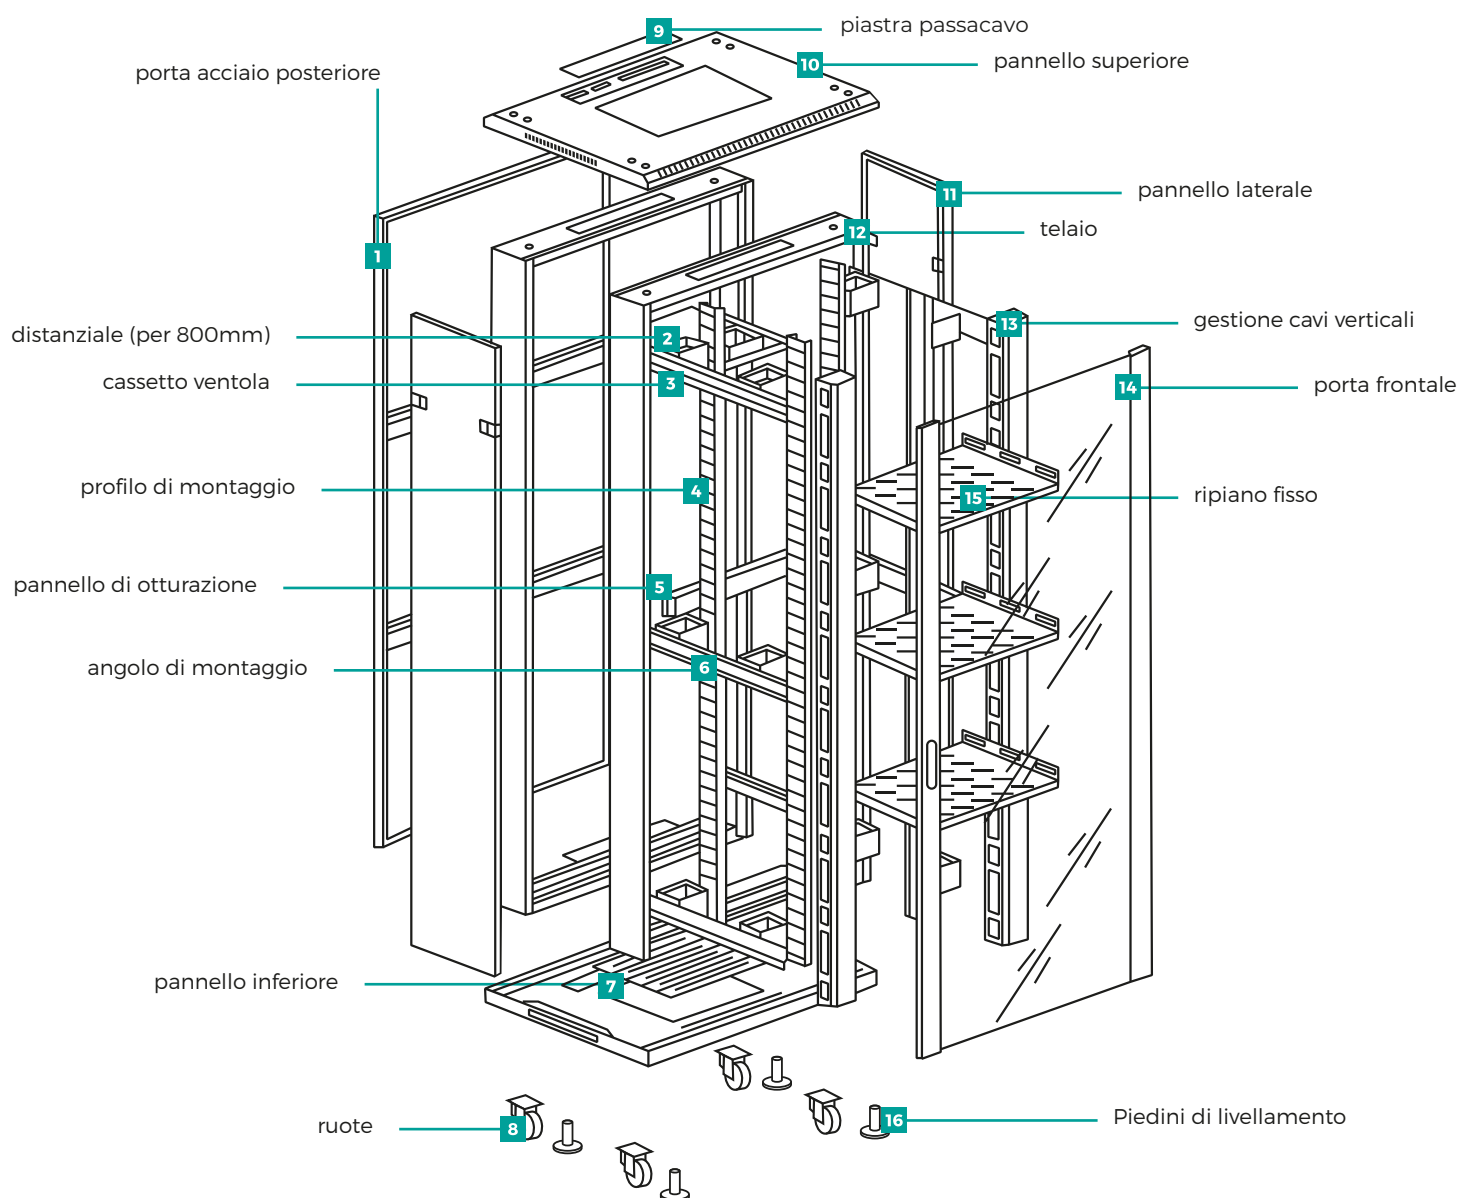

Rack 19" da pavimento

AR-37810FB

37 unità

800 x 1000

Versatile e di ampia configurazione

La Gamma di Armadi Rack Mach Power è **molto versatile** e di **ampia configurazione**, adatta a soddisfare tutte le **esigenze di networking e cablaggio strutturato**.

Caratterizzati da un design lineare e moderno, offrono un elevato standard di costruzione con materiali di alta qualità.

La struttura è realizzata in **lamiera pressopiegata** verniciata a polvere, i montanti sono facilmente regolabili con unità di numerazione per una immediata identificazione dei componenti installati. I laterali dell'armadio sono completamente removibili per consentire l'accesso all'interno dal fianco del rack. Le porte sono reversibili complete di vetro temperato e serratura a chiave per impedire l'accesso da parte di persone non autorizzate.

Caratteristiche principali

- Struttura in acciaio saldato per la parte anteriore e posteriore
- Porta frontale in vetro temperato apribile a 180° con bordi ventilati
- Maniglia e serratura con chiave per la porta frontale
- Porta posteriore in acciaio forato con serratura a chiave
- Pannelli laterali removibili con predisposizione per serratura a chiave
- Ingresso cavi dall'alto e dal basso tramite piastra pre-tranciata
- Montanti regolabili e numerati (inclusi)
- Kit di messa a terra, dadi e viti, unità di ventilazione a 2/4 ventole, piedini di livellamento e ruote (inclusi)

Specifiche tecniche

Armadio Rack da pavimento	37 unità
Struttura in acciaio	1.2mm completamente ispezionabile
Fianchi laterali	Smontabili con predisposizione serrature
Ingresso cavi	Dall'alto e dal basso
Montanti	Regolabili 1,5mm
Passo di foratura del telaio	19"
Porta frontale	Reversibile con vetro temperato 4mm e chiusura a chiave
Rating di protezione	IP20
Verniciatura	Polvere epossidica colore Nero (RAL9004)
Dimensioni	800 x 1000 x 1740 mm
Peso	107 kg